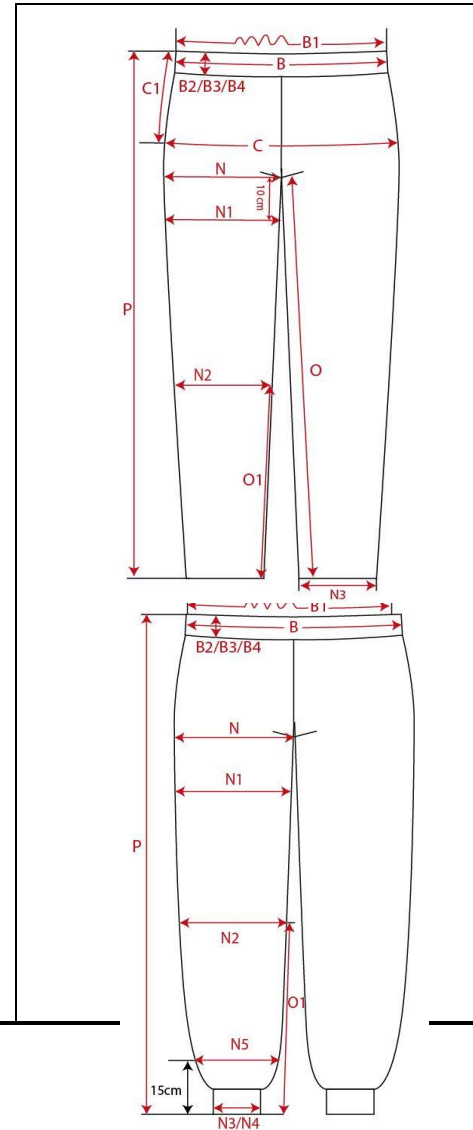

Fertigmaße in cm für Größe measurements in cm for size	CODE	TOLERANCE (+/-)	XS	IS	S	IS	M	IS	L	IS	XL	IS	XXL	IS	3XL	IS	4XL	IS	5XL	IS	6XL	IS	
1/2 chest width	B	1	42,50		45,00		47,50		50,00		52,50		55,50		58,50		61,50		64,50				
1/2 width at elastic band	B	1	34,00		36,50		39,00		41,50		44,00		47,00		50,00		53,00		56,00				
elastic band position from HSP	C1	0,5	50,50		51,50		52,50		53,50		54,50		55,50		56,50		57,50		58,50				
1/2 hip width	B	1	49,00		51,50		54,00		56,50		59,00		62,00		65,00		68,00		71,00				
hip position from wasitband			17,50		18,00		18,50		19,00		19,50		20,00		20,50		21,00		21,50				
1/2 thigh width	N	0,5	27,75		29,00		30,25		31,50		32,75		34,25		35,75		37,25		38,75				
1/2 knee width	N2	0,5	18,25		19,00		19,75		20,50		21,25		22,15		23,05		23,95		24,85				
knee width position	O1	0,5	39,25		40,00		40,75		41,50		42,25		43,00		43,75		44,50		45,25				
1/2 hem width long leg	N3	0,5	12,00		12,50		13,00		13,50		14,00		14,60		15,20		15,80		16,40				
1/2 hem width, stretched long leg	N4	2	17,50		18,00		18,50		19,00		19,50		20,10		20,70		21,30		21,90				
side length (incl. waistband)	P	1	100,00		102,00		104,00		106,00		108,00		108,50		109,00		109,50		110,00				
front rise (incl. waistband)	FR	0,5	25,30		26,00		26,70		27,40		28,10		29,10		30,10		31,10		32,10				
back rise (incl. waistband)	BR	0,5	35,80		36,50		37,20		37,90		38,60		39,80		41,00		42,20		43,40				
shoulder to shoulder	E2	1	34,80		36,00		37,20		38,40		39,60		41,40		43,20		45,00		46,80				
armhole straight (set in)	G1	1	18,20		19,00		19,80		20,60		21,40		22,20		23,00		23,80		24,60				
hem height/ hem cuff height	V	0,5	3,00		3,00		3,00		3,00		3,00		3,00		3,00		3,00		3,00				
1/2 neck width	J	0,5	19,40		20,00		20,60		21,20		21,80		22,70		23,60		24,50		25,40				
front neck drop	K	0,5	12,20		12,50		12,80		13,10		13,40		13,85		14,30		14,75		15,20				
back neck drop	K2	0,5	3,50		3,50		3,50		3,50		3,50		3,50		3,50		3,50		3,50				
pocket position from side seam	T3	0,5	3,00		3,50		4,00		4,50		5,00		5,50		6,00		6,50		7,00				
pocket opening	T4	0,5	15,00		16,00		16,00		17,00		17,00		17,00		18,00		18,00		18,00				
zipper length		0,5	15,00		15,00		15,00		15,00		15,00		15,00		15,00		15,00		15,00				